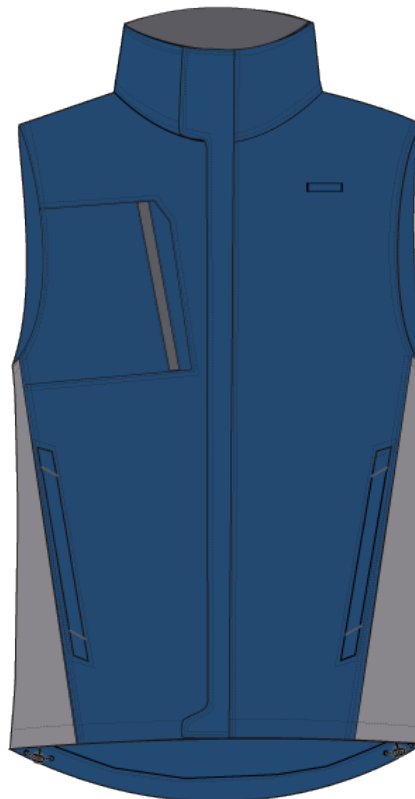

VESTUARIO LABORAL

CHALECO COOLWORK SPOTLIGHT

70017072 CHALECO CWSL MTBS M NAVY

70017071 CHALECO CWSL MTBS F NAVY

» Chaleco con cierre frontal con cremallera oculta bajo tapeta y con tapabocas, dos bolsillos inferiores cerrados por cremallera.

» Trabilla el pecho izquierdo, faldón trasero, y ajuste de cinturilla mediante cordón elástico oculto y tankas.

» Detalles contraste en color gris.

» **GAMA COMPLETA.** Esta prenda forma parte de una amplia colección de prendas con la misma línea de diseño y calidades que ofrecen una solución global

» Prenda apta para personalización con el logo de su empresa en pecho y espalda.

» Bolsillo de acceso oblicuo, cerrado por cremallera que evita que se caigan los objetos en posiciones agachada, u otros movimientos.

» Diseño ergonómico, de corte sin cinturilla y con faldón trasero, evitando que al elevar los brazos o agacharse alguna parte del cuerpo quede desprotegida.

» Bajos ajustables.

Durabilidad vida útil ampliada hasta 50 ciclos de lavado a 60°C cumpliendo con todos los parámetros exigidos por la normativa.