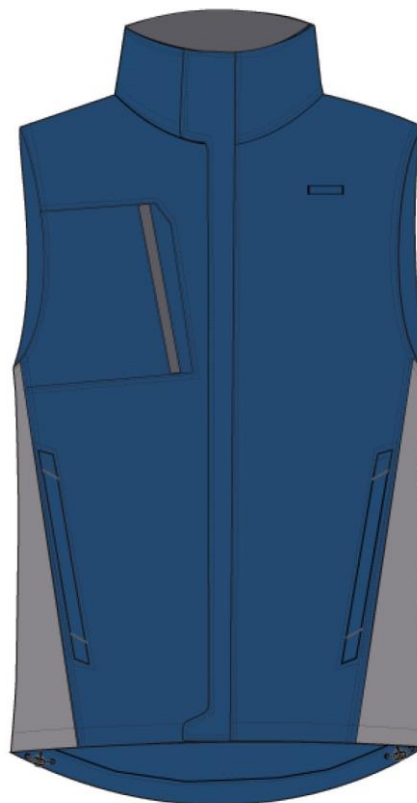

ODZIEŻ ROBOCZA

KAMIZELKA COOLWORK SPOTLIGHT

70017072 CWSL MTBS M

KAMIZELKA NAVY 70017071 CWSL MTBS F KAMIZELKA
NAVY

»Kamizelka z ukrytym pod klapą zapięciem na suwak z przodu i wysoką stójką, dwie dolne kieszenie zamykane na suwak.

»Zapięcie na lewej piersi, wydłużenie z tyłu i regulacja talii za pomocą ukrytego elastycznego sznurka ze stoperami.

» Kontrastowe elementy w kolorze szarym.

»PEŁNA GAMA. Ta odzież jest częścią rozbudowanej kolekcji odzieży o tej samej linii wzorniczej i cechach, które oferują globalne rozwiązania. »Odzież odpowiednia do personalizacji z logo Państwa firmy na piersi i plecach.

» **Ukośna kieszeń, zapinana na suwak, który zapobiega wypadaniu przedmiotów przy pochyleniu lub wykonywaniu innych ruchów.**

»**Ergonomiczny krój, bez odcięcia w talii i z tylnym wydłużeniem, co sprawia, że przy uniesieniu ramion lub pochyleniu żadna część ciała nie pozostaje niezabezpieczona.**

»Regulowany dół.

Trwałość wydłużona żywotność do 50 cykli prania w 60°C zgodnie z wszystkimi parametrami wymaganymi przez przepisy i normy.

PRODUKTY POWIĄZANE: COOLWORK SPOTLIGHT PEŁNA GAMA

KATEGORIA

.

TKANINY