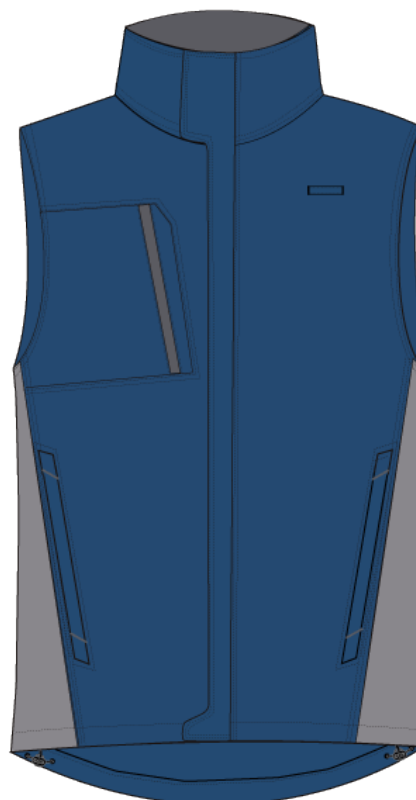

ARBEITSKLEIDUNG

WESTE COOLWORK SPOTLIGHT

70017072 WESTE CWSL MTBS M MARINEBLAU

70017071 WESTE CWSL MTBS F MARINEBLAU

» Weste mit mit Lasche verdecktem Reißverschluss vorne und Mundschutz, zwei Fronttaschen mit Reißverschluss.

» Schlaufe auf der linken Brust, längerer Rücken und verstellbarer Bund mit Elastikband und Kordelstopper.

» **Kontrastdetails in grau.**

» **GESAMTES SORTIMENT.** Dieses Kleidungsstück ist Teil eines breiten Sortiments an Kleidungsstücken des gleichen Designs und gleicher Qualität, die eine umfassende Lösung bieten

» Das Kleidungsstück kann auf der Brust und auf dem Rücken mit dem Logo des Unternehmens personalisiert werden.

» Brusttasche mit schrägem Zugriff, mit Reißverschluss, der verhindert, dass in gebückter Position oder bei anderen Bewegungen Gegenstände herausfallen.

» Ergonomisches Design, Schnitt ohne Taillenbund und mit längerem Rücken, damit beim Heben der Arme oder beim Bücken kein Bereich des Körpers ungeschützt bleibt.

» Verstellbarer Saum.

Strapazierfähigkeit verlängerte Lebensdauer von bis zu 50 Waschzyklen bei 60°, wobei alle gesetzlich vorgeschriebenen Parameter eingehalten werden.

VERWANDTE PRODUKTE: GESAMTES SORTIMENT COOLWORK SPOTLIGHT