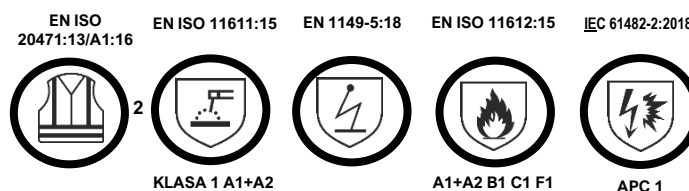

Zestaw (spodnie Firelight Bif)

AFNA ŻÓŁTY FLUORESCENCYJNY GRANATOWY

- ✓ Materiał główny i kontrastowy: 60% modakryl; 35% bawełna; 4,5% poliamid; 0,5% włókno antystatyczne; 260 g/m².
- ✓ Podszewka kieszeni: 45% modakryl; 54% bawełna; 1% materiał antystatyczny
- ✓ Elastyczna taśma odblaskowa zwiększająca komfort i oddychalność, odporna na 50 prań w 60°C.
- ✓ Męskie: XS do 4XL
- ✓ Damskie: XS do 3XL
- ✓ Koszulka Kingsmann BIF i spodnie Kingsmann Bif