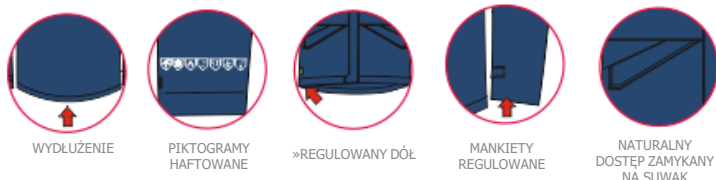

* Ta część garderoby nie powinna być noszona indywidualnie

»Odzież trudnopalna i antystatyczna zapewniająca atestowaną ochronę przed ogniem, łukiem elektrycznym, spawaniem i słabą widocznością.

»Zapięcie z przodu z podwójną klapką i zapinane na zamek błyskawiczny. Klapka z wysoką stójką Uchwyt ułatwiający używanie w rękawiczkach.

» Formowane rękawy.

»Dwie dolne kieszenie zamykane na ukryty suwak. Kieszeń na piersi zamykana na suwak z naturalnym dostępem. Kieszeń wewnętrzna na dole z przodu z lewej strony.

Wydłużenie z tyłu i regulacja talii za pomocą ukrytego elastycznego sznurka ze stoperami.

» Ergonomiczny, regulowany kaptur z daszkiem 360°.

»Pętłe na narzędzia na piersi.

» Solidne szwy. Nadruk ognioodporny z piktogramami.

»Łączone paski odblaskowe, ich

układ wzór jest aktualny i dynamiczny

»PEŁNA GAMA. Ta odzież jest częścią rozbudowanej kolekcji odzieży o tej samej linii wzorniczej i cechach, które oferują globalne rozwiązania.