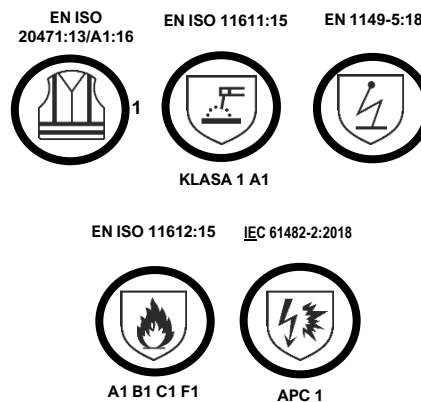

» Ergonomiczny, regulowany kaptur z daszkiem 360°.

»Pętłe na narzędzia na piersi.

» Solidne szwy. Nadruk ognioodporny z piktogramami.

»Łączone paski odblaskowe, ich

układ wzór jest aktualny i dynamiczny

»PEŁNA GAMA. Ta odzież jest częścią rozbudowanej kolekcji odzieży o tej samej linii wzorniczej i cechach, które oferują globalne rozwiązania.

GRANATOWY z szarymi kontrastami +
łączony pasek w kolorze żółtym fluorescencyjnym

- ✓ Laminowany materiał główny 2L z membraną: 50% modakryl, 41% bawełna, 2% materiał antystatyczny 7% poliuretan; 260 gr 2.
- ✓ Izolacja termiczna, 100% poliester FR; 120 g / m2.
- ✓ Podszewka: 45% modakryl; 54% bawełna; 1% materiał antystatyczny
- ✓ Łączony odblaskowy pasek, odporny na 50 prań w temperaturze 60°C.