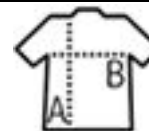

BRAGA DE CUELLO / GORRO

Calidad

100% polyester - 200 g/m²

Estilo

2 en 1: braga de cuello + gorro
Cordón elástico ajustable

Tamaño

TUN

25 x 23 cm

PACKING

CARACTERÍSTICAS

20

200

tamaño de la caja 60 x 50 x 40 cm
weight : 8 kg

312

319

page
242