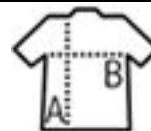

## GORRA 6 PANELES

Calidad

Estilo

100% Algodón perchado espeso - 260 gsm  
Visera preformada  
6 agujeros de ventilación bordados  
Cierre trasero regulable con hebilla metálica plateada

Tamaño

TUN

### CARACTERÍSTICAS

25

100

tamaño de la caja 75 x 45 x 20 cm  
weight : 9 kg

TOP  
1

SLIMFIT

SOL'S