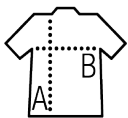

Calidad

SOFTSHELL 280
96% poliéster - 4% elastane
Forro polar interior - 100% poliéster
2 capas

Estilo

2 bolsillos con cremallera laterales
Cremallera SBS

Tallas disponibles

Talla	S	M	L	XL	XXL	3XL
A/B	68/54	70/57	72/60	74/62	76/65	78/68

Colores disponibles

Empaque

Tamaño de la caja : 60 x 40 x 18 cm

Peso por caja : 5,4 kg

Productos relacionados

SOL'S RACE WOMEN
01194