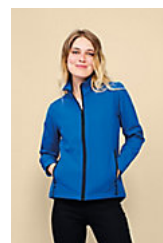

Calidad

SOFTSHELL 280
96% poliéster - 4% elastane
Forro polar interior - 100% poliéster
2 capas

Estilo

2 bolsillos con cremallera laterales
Cremallera SBS

Tallas disponibles

Talla	S	M	L	XL	XXL	3XL
A/B	68/54	70/57	72/60	74/62	76/65	78/68

Colores disponibles

Empaque

Tamaño de la caja : 60 x 40 x 18 cm

Peso por caja : 5,4 kg

Productos relacionados

SOL'S RACE WOMEN
01194