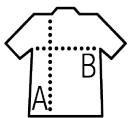

2 bolsillos laterales con cremallera

1 bolsillo en el pecho

Cordón ajustable en la cintura

Puño ajustable con velcro®

Cremallera SBS

Tallas disponibles

Talla	S	M	L	XL	XXL	3XL	4XL
A/B	69/56	71/59	73/62	75/65	77/68	79/71	81/74

Colores disponibles

Empaque

Tamaño de la caja : 60 x 40 x 21 cm

Peso por caja : 9,2 kg

Productos relacionados

SOL'S ROXY
46800