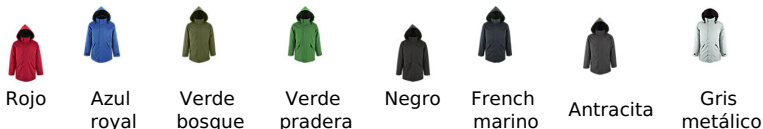

Colores disponibles

Empaque

Tamaño de la caja : 60 x 40 x 21 cm

Peso por caja : 9 kg

Productos relacionados