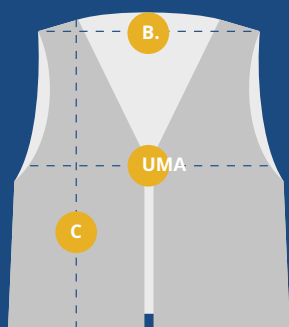

002AV laranja

REF. **1060** COLETE DE TRÂNSITO

Instruções de lavagem

Lavar do lado avesso. Número máximo de lavagens: 25

Tamanhos disponíveis

XS / S / M / L / XL / 2XL / 3XL
4XG/5XG

unidades/caixa

100 unidades

Composição

malha 125 g/m^{dois}(100% Poliéster).

Certificações

ISO 13688/13

Roupa de proteção. Requisitos gerais.

EN ISO 20471/2013+A1/16

roupas de alta visibilidade

Tabela de medição		XS 44-46	sim 48-50	M 52-54	eu 56-60	XG 60-62	2XG 64-66	3XG 68-70	4XG 72-74	5XG 76-78
UMA	Peito	65	66	67	68	69	70	71	74,5	74,5
B.	Ombros	41	41	43	43	46	cinquenta	cinquenta	cinquenta	51
C	comprimento frontal	63	64	66	68	70	72	73	73	75

Medidas em centímetros. Largura da fita refletora 5 cm.