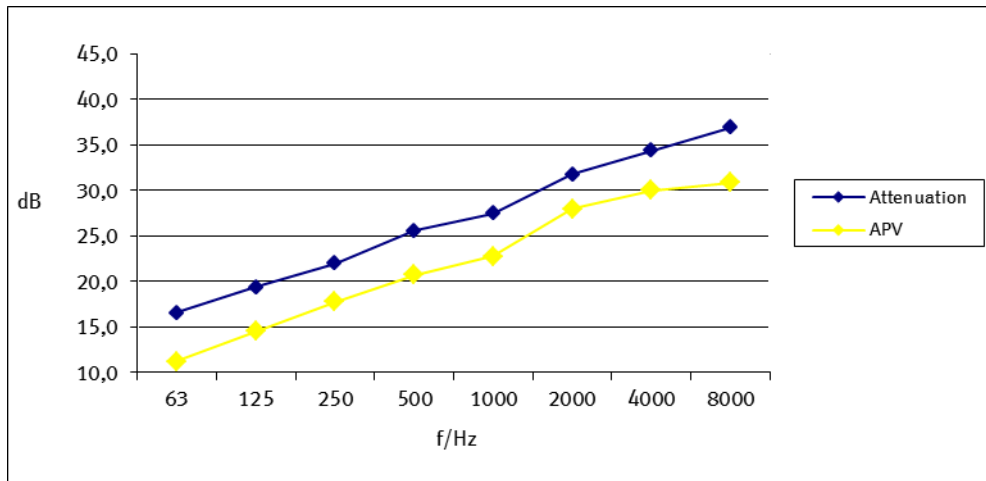

Cord length: 700 mm

Attenuation Data:

SNR: 26 dB

H: 28dB

M: 23dB

L: 19dB

f/Hz	63	125	250	500	1000	2000	4000	8000
MA dB	16,6	19,4	22,0	25,6	27,5	31,8	34,4	36,9
SD dB	5,4	4,9	4,2	4,9	4,7	3,8	4,4	6,0
APV dB	11,2	14,5	17,8	20,7	22,8	28,0	30,0	30,9