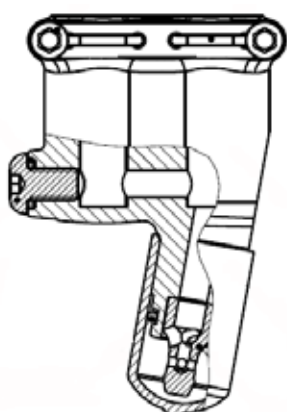

Note: Complete assembly - no SPL

850 mm

3358590 *

Rescue hose (LF)

880 mm (RH)

3358340 *

977 mm (LH)

3358341 *

Twin manifold

3358485 (Manu)

* Used with kit;
3358340
3358341
3358590