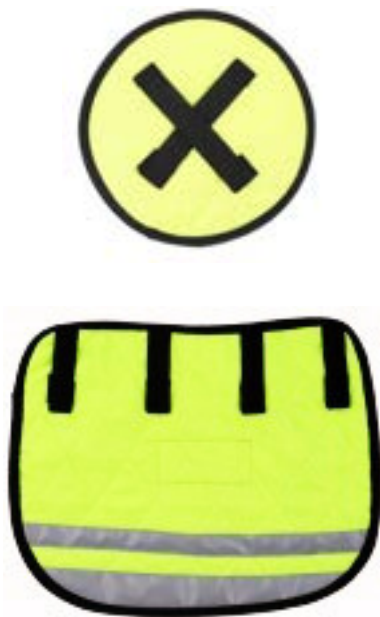

LÍNEA AQUA

COOL CROWN & COOL NECK WRAP

Talla única

ACCESORIOS PARA CASCO

Accesorios ligeros para montar en el casco de protección.

Muy ligeros y de fácil montaje.

Tejidos de alta visibilidad con bandas reflectantes en el cubre nuca.

Mantendrás la cabeza fresca y seca.

Percepción de refrigeración: hasta -15° por debajo de temperatura ambiente (en función de condiciones ambientales y tipo de actividad).

ACTIVACIÓN

SUMERGIR EN AGUA / ESCURRIR BIEN / AIREAR / DISFRUTAR DE REFRIGERACIÓN