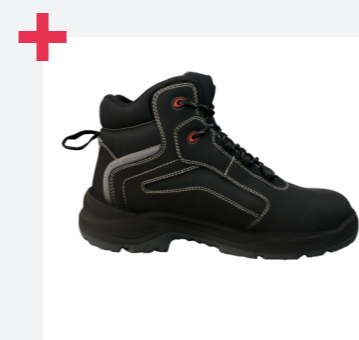

### Protección y comodidad fiables para entornos exteriores exigentes

BP804 unas botas de seguridad tobilleras de gama media, que ofrecen un excelente equilibrio entre rendimiento funcional, diseño moderno, comodidad y precio. Este calzado destaca por su ligereza y su horma ancha, que garantizan un ajuste cómodo y reducen la fatiga del usuario. Está fabricado con materiales de alta calidad que garantizan su durabilidad, convirtiéndolo en una inversión a largo plazo para su seguridad. La suela inyectada de PU de doble densidad proporciona una excelente amortiguación, mejorando el confort durante su uso y ayudando a reducir el impacto en los pies al caminar o permanecer de pie durante largas horas. Además, esta bota de seguridad incorpora una suela diseñada para un agarre óptimo en escaleras.

TALLA  
**Negro**

TALLA  
**36 - 48**

NORMA  
**EN ISO 20345:2022**

**KINGSMANN**  
S3S FO CI LG SR  
**BP804**

*Horma ancha*

*Excelente agarre de la escalera gracias a la certificación LG*

*Botas robustas y duraderas para cualquier uso intensivo en exteriores*