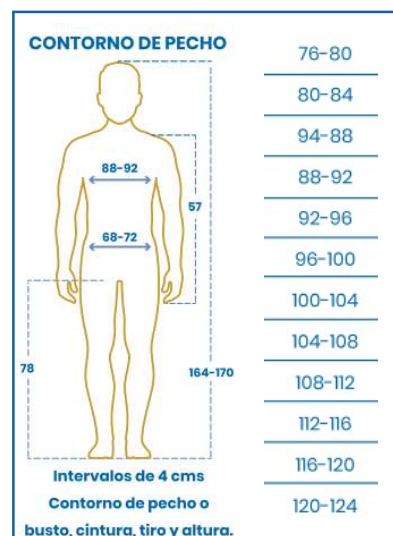

- Cierre con cremallera central.
- Puños elásticos. Cintura con goma en los costados.
- **Bolsillos:**
- Dos de pecho con cremalleras.
- **Tejido:** Poliéster-Algodón (Tergal).
- **Peso:** 200 gr/m²
- **Tallas:** 48 a 66 **Extras:** 68 a 80