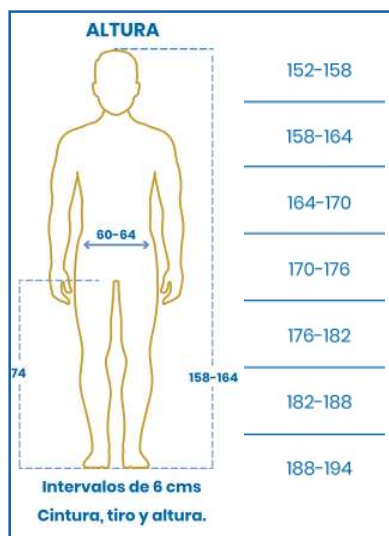

- Cierre con cremallera central.
- Puños elásticos. Cintura con goma en los costados.
- **Bolsillos:**
- Dos de pecho con cremalleras.
- **Tejido:** Poliéster-Algodón (Tergal).
- **Peso:** 200 gr/m²
- **Tallas:** 48 a 66 **Extras:** 68 a 80